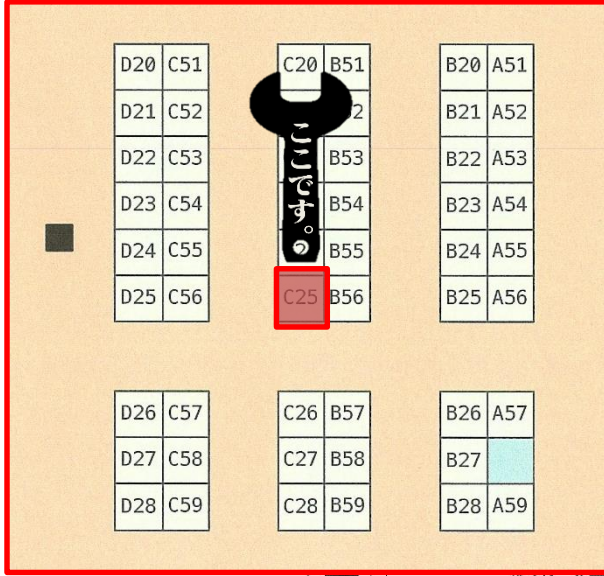

(株)エムダイヤ
ブース番号：東7館 C25
連絡先 営業 荒木：080-7962-0062

ご来場お待ちしております。